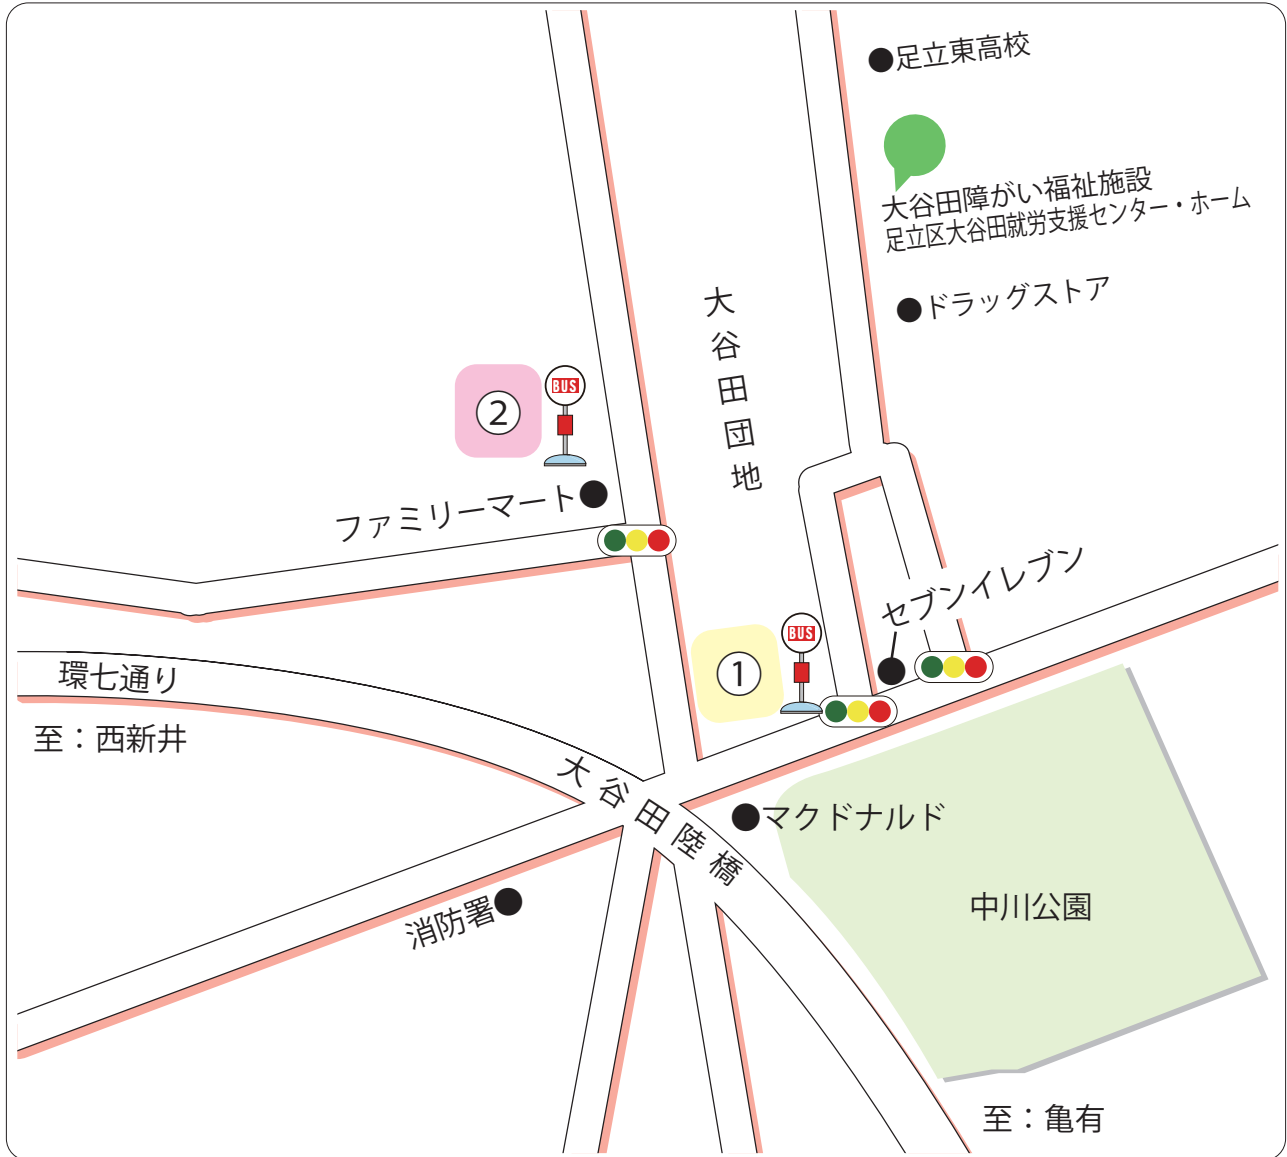

足立区大谷田障がい福祉施設

足立区大谷田就労支援センター・ホーム アクセス

2013年4月1日 現在

亀有駅北口 バス乗り場

のりば	系統	行き先	降場
2	有 25 有 26 有 27	西水元循環 葛飾車庫 (西水元循環) 葛飾車庫	大谷田一丁目 停留所 ①
4	有 64	八潮駅南口 (足立郷土博物館経由)	大谷田一丁目 停留所 ②

※徒歩5分程